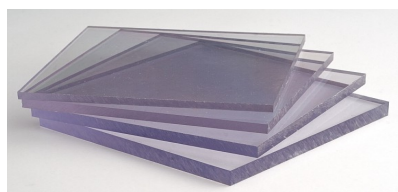

LEXAN MARGARD MR5E

hladká čirá deska s oboustranným UV filtrem a tvrzeným povrchem

Vynikající opticky čistý materiál se speciální oboustrannou povrchovou úpravou, zabezpečující ochranu proti povrchovému poškození, běžným chemikáliím a sprejům (antigrafiti).

Ideální bezpečnostní a ochranný zasklívací materiál s UV ochranou a širokým uplatněním v mnohých plochých i tvarových aplikacích. Použití na ploché zasklívání objektů, výkladů, oken, průčelí reprezentačních budov, nástupišť a stanic veřejné dopravy, průhledných protihlukových stěn, bezpečnostních zón na stadionech, mantinelů, výtahových šachet, obráběcích center.

Prodáváme pouze celé tabule

Síla desky mm	Označení	Barva	Rozměr tabule (mm)	Hmotnost (kg/m²)	Kč/m² bez DPH	Kč/m² s DPH 21%
3	PC 122	čirá	2000 x 3000	3,6	2378	2877
4	PC 179	čirá	2000 x 3000	4,8	2759	3338
5	PC 134	čirá	2000 x 3000	6	3171	3837
6		čirá	2000 x 3000	7,2	3567	4316
8	PC 143	čirá	2000 x 3000	9,6	4312	5218
9,5	PC 167	čirá	2000 x 3000	9,6	4896	5924
12*	PC 200	čirá	2000 x 3000	14,4	5897	7135

* není standard, nutno splnit minimální objednávací množství

Prodejní doba: Po-Pá 7,00-12,00 13,00-16,00 Změna cen vyhrazena.
CAD-PRO spol. s r.o., Hranická 93, 757 01 Valašské Meziříčí, mobil: 724 032 414, 607 043 112
www.cad-obchod.cz, plasty@cad-obchod.cz