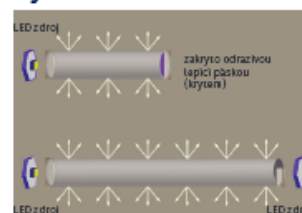

Délka: 2000 mm

Plexiglas® LED tyče čiré 0E011L, 0E012XL

při nasvícení rozvádí světlo v ploše

Průměr [mm]	Cena Kč/ks		Balení [ks]
	bez DPH	s DPH	
8	308	373	50
20	1 164	1 408	5
40	3 722	4 504	5

Délka: 2000 mm

Tyče typ XXL čiré (označení 0E013) lze dodat s příplatkem 20%

Doporučená vzdálenost světelných zdrojů LED

Typ tyče	Oboustranné nasvícení	Jednostranné nasvícení
Typ L	300–600 mm	150–300 mm
Typ XL	600–1200 mm	300–600 mm