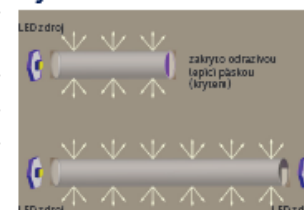

Délka: 2000 mm

Plexiglas® LED tyče čiré 0E011L, 0E012XL

při nasvícení rozvádí světlo v ploše

Průměr [mm]	Cena Kč/ks		Balení [ks]
	bez DPH	s DPH	
8	308	373	50
20	1 164	1 408	5
40	3 722	4 504	5

Délka: 2000 mm

Tyče typ XXL čiré (označení 0E013) lze dodat s příplatkem 20%

Doporučená vzdálenost světelných zdrojů LED

Typ tyče	Oboustranné nasvícení	Jednostranné nasvícení
Typ L	300–600 mm	150–300 mm
Typ XL	600–1200 mm	300–600 mm