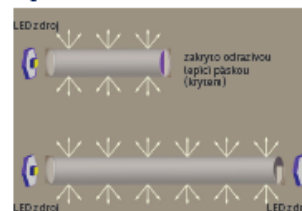

Délka: 2000 mm

Plexiglas® LED tyče čiré 0E011L, 0E012XL

při nasvícení rozvádí světlo v ploše

Průměr [mm]	Cena Kč/ks		Balení [ks]
	bez DPH	s DPH	
8	308	373	50
20	1 164	1 408	5
40	3 722	4 504	5

Délka: 2000 mm

Tyče typ XXL čiré (označení 0E013) lze dodat s příplatkem 20%

Doporučená vzdálenost světelných zdrojů LED

Typ tyče	Oboustranné nasvícení	Jednostranné nasvícení
Typ L	300–600 mm	150–300 mm
Typ XL	600–1200 mm	300–600 mm