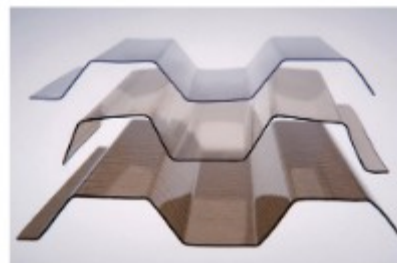

*šedá ATHERMIC = teploreflexní clona- odráží sluneční záření a redukuje nárůst teploty vnitřního prostoru oproti čiré desce, neoslňuje

Vlastnosti vlnitých a trapézových desek:

- vysoká odolnost vůči nárazu, včetně krupobití (záruka 10 let)
- vysoká mechanická odolnost
- dlouhodobá životnost
- výborná světelná propustnost
- UV ochrana
- odolnost vůči ohni (B-s1, d0)
- vysoce hladký povrch
- možnost ohýbání za studena
- odolává teplotám v rozmezí - 40 až + 120°C