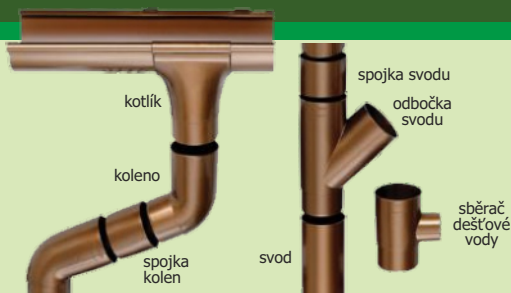

Ceník plastových okapů

Plastové okapové svody - Marley

Plastové okapové svody

DN 125, 105, 90, 75, 53