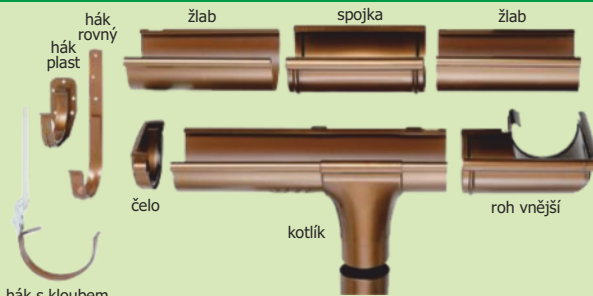

Ceník plastových okapů Marley

Plastové okapy - Marley

Těsněný systém CONTINENTAL
žlaby kulaté RG 150, 125, 100, 75

Lepný systém SIMPLEX
žlaby hranaté RG 70

barvy	RAL
H - hnědá	8017
B - bílá	9003
A - antracit	7016
Š - šedá	7004
M - měď	8003
Z - zelená	6005
ST - stříbrná	9006