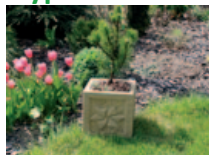

Typ XXXVII b

Váha: 10 kg **270,-**
Rozměr: 23x23x22 cm