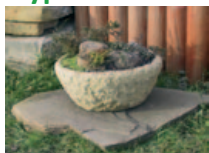

Typ IV

Váha: 15 kg **419,-**
Rozměr: 65x28x12 cm

Typ V

Váha: 33 kg **725,-**
Rozměr: 90x33x16 cm

Typ VI

Váha: 22 kg **690,-**
Rozměr: 90x33x16 cm

Typ VII

Váha: 6 kg **259,-**
Rozměr: Ø 31x13 cm