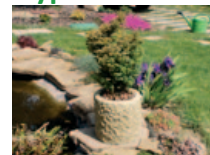

Typ XXXVII b

Váha: 10 kg **270,-**
Rozměr: 23x23x22 cm

Typ XXXVII c

Váha: 10 kg **270,-**
Rozměr: 23x23x22 cm

Typ XXXVIII

Váha: 7 kg **220,-**
Rozměr: Ø 21x22 cm

Typ XXXIX a

Váha: 7 kg **220,-**
Rozměr: Ø 21x22 cm